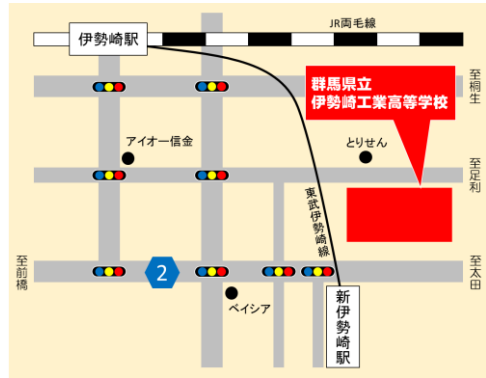

群馬県立伊勢崎工業高等学校 全日制

ISESAKI TECHNICAL HIGH SCHOOL

技術・資格は未来を拓く！

学校スローガン
Take Action
～行動をおこそう！～

所在地 〒372-0042 群馬県伊勢崎市中央町3番8号 最寄駅 JR両毛線伊勢崎駅 徒歩15分
電話番号 0270-25-3216 東武伊勢崎線新伊勢崎駅 徒歩10分
F A X 0270-21-7583
Web サイト <https://iko-hs.gsn.ed.jp/>
E-mail iko-hs@edu-g.gsn.ed.jp
創立 明治43年（創立115周年）

本校は機械科・電子機械科・電気科・工業化学科で構成される工業の専門高校です。県内で最初に創立された工業高校であり、多くの卒業生が佐波伊勢崎地区はもとより全国で活躍しています。
高校時代は自分の可能性を試し、夢を追いかけるときです。伊工で自分の夢を拓きましょう。学校は全力で応援します。

教育目標 生徒の人格の確立と個性の伸長に努め、豊かな人間性を培い、これからの時代を生きぬく実践力と責任感を備える人材を育成する。

機械科

「ものづくりの基本を
幅広く学ぼう」

機械科では、ものづくりにおいて一番大切な基礎・基本を専門科目、実習を通して学びます。実習作業では、工具の取扱いをはじめ、金属材料を中心に、機械操作による加工、自動プログラムによる加工など、さまざまな機械加工方法を体験的に学んでいきます。

電子機械科

「基礎から学ぼう
メカトロニクス」

電子機械科では、機械や電気・電子の学習とともに、機械を制御するための情報処理についても学習します。また、ロボット・コンピュータ・工作機械等を用い、メカトロニクスの基本から応用までを学習することにより、創造性豊かな先端技術者を育成します。

電気科

「すべての道は電気から出発」

電気の基礎からモータ・発電機の原理、トランジスタやIC、電子回路の基本、コンピュータのハードやソフト、さらにロボットなどの制御までの電気に関する広い分野を学び、最新技術に対応できる能力を身に付けます。

工業化学科

「豊かな生活を支える
化学技術ヘトライ」

工業化学科では、私たちの生活を支える様々な物質や化学変化を中心に学びます。
工業化学に関する基礎的な知識と技術の習得を図るだけでなく、これからの技術革新に対応するための情報や電気そして機械等の分野も授業に取り入れています。