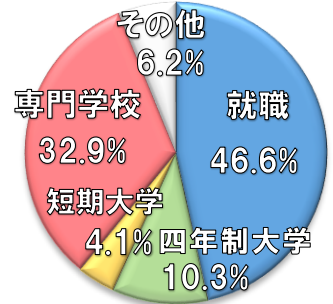

## 部活動\*文化部

科学部・吹奏楽部・演劇部・文芸部・食物部・コンピュータ部・美術部  
軽音楽部・インターアクトクラブ(赤十字)・食品科学研究部

## 部活動\*同好会

茶華道同好会

暁の特徴を  
知ろう!!

# 希望進路の実現＊過去3年間の主な実績

	令和3年度	令和2年度	令和元年度	
就職者数(割合)	68名 (46.6%)	62名 (44.3%)	75名 (50.0%)	
進学者数 (割合)	四年制大学	15名 (10.3%)	11名 (7.9%)	11名 (7.3%)
	短期大学	6名 (4.1%)	6名 (4.3%)	8名 (5.3%)
	専門学校	48名 (32.9%)	50名 (35.7%)	46名 (30.7%)
未定者数(割合)	9名 (6.2%)	11名 (7.9%)	10名 (6.7%)	
卒業生数	146名	140名	150名	