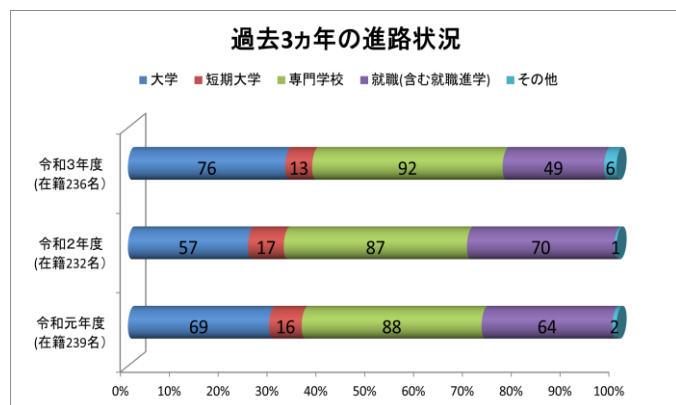

●進路状況（令和3年度卒業生）

○4年制大学

群馬県立女子大学、群馬大学、高崎経済大学、育英大学、共愛学園前橋国際大学、桐生大学、群馬パース大学、群馬医療福祉大学、高崎健康福祉大学、高崎商科大学、上武大学、東京福祉大学、桐蔭横浜大学、駒澤大学、埼玉工業大学、城西大学、城西国際大学、神奈川大学、仙台大学、専修大学、足利大学、拓殖大学、東京経済大学、東洋大学、日本大学、白鷗大学、武蔵野大学、文教大学、明星大学、目白大学、立正大学

○短期大学

育英短期大学、桐生大学短期大学部、高崎商科大学短期大学部、新島学園短期大学、佐野日本大学短期大学、目白大学短期大学部

○就職

防衛省陸上自衛隊、桐生市役所、桐生市消防本部、日本郵便、北川眼科医院、関田内科クリニック、東邦病院、LIXIL サンウェーブ製作所桐生工場、ケア・コスモス、ホテル一井、ミツバ、メガネトップ、車のせんいち、千代田製作所、足利銀行、桐生信用金庫、両毛システムズ、SUBARU、日本梱包運輸倉庫、スナガ、協同乳業、小倉クラッチ、大島会計事務所 など

●過去3カ年の進路状況