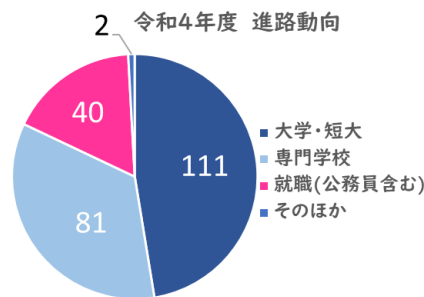

※その他「経済産業省主催 ITパスポート試験」17名 / 「日本商工会議所主催簿記検定2級」40名など(令和4年度)

★資格取得を通して、
自らの進路の可能性を広げます!

■主な年間行事予定

4月 対面式 部紹介/部編成	11月 華城祭(文化祭:2年に1度)	1月 スキー教室(1年生)
5月 高校総体 生徒総会	12月 修学旅行(2年生)	2月 予餞会(3年生を送る会)
9月 体育大会(2年に1度)	球技大会	3月 卒業式

■主な部活動の状況

○部活動実績○ (令和元年~令和4年度)

【全国大会出場】・・・陸上競技部、空手道部、男子卓球部、商業研究部、簿記部、商業研究部、電子計算機部、放送愛好会

【関東大会出場】・・・陸上競技部、空手道部、男子卓球部、商業研究部

運動部(11種)			
陸上競技(男女)	サッカー	硬式野球	バレーボール(男女)
バスケットボール(女)	卓球(男女)	ソフトボール(女)	
バドミントン(男女)	テニス(男女)	空手道	剣道愛好会

文化部(14種)				
吹奏楽	簿記	ワープロ	電子計算機	英語研究
写真	書道	JRC	漫画イラスト研究	茶道
華道	商業研究	合唱	放送愛好会	

■令和4年度卒業生の進路状況

— 進学にも就職にも有利な資格取得を生かした進路実現 —

大学・短大 111名	就職(民間企業) 37名	そのほか 2名
専門学校 81名	公務員 3名	

★進学・就職のそれぞれの進路実現に向け、
1年次からガイダンスを実施しています!