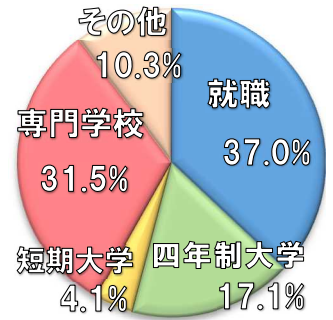

部活動*運動部

硬式野球部・陸上競技部・バドミントン部・バスケットボール部・卓球部
ソフトテニス部・バレーボール部・サッカー部・弓道部・剣道部・柔道部
ソフトボール部

部活動*文化部

科学部・吹奏楽部・演劇部・文芸部・食物部・コンピュータ部・美術部
軽音楽部・インターアクトクラブ(赤十字)・食品科学研究部

部活動*同好会

茶華道同好会

暁の特徴を
知ろう!!

希望進路の実現＊過去3年間の主な実績

	令和4年度	令和3年度	令和2年度	
就職者数(割合)	54名 (37.0%)	68名 (46.6%)	62名 (44.3%)	
進学者数 (割合)	四年制大学	25名 (17.1%)	15名 (10.3%)	11名 (7.9%)
	短期大学	6名 (4.1%)	6名 (4.1%)	6名 (4.3%)
	専門学校	46名 (31.5%)	48名 (32.9%)	50名 (35.7%)
未定者数(割合)	15名 (10.3%)	9名 (6.2%)	11名 (7.9%)	
卒業生数	146名	146名	140名	