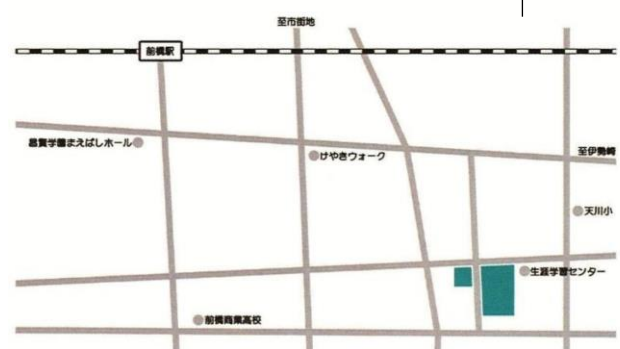

▼ 校 時 表

① 昼間部

校時	SHR	1	2	3	4	昼休み	5	6	SHR
始業	8:45	9:00	9:50	10:45	11:35	12:20	13:05	13:55	14:45
終業	8:55	9:45	10:35	11:30	12:20	13:05	13:50	14:40	14:55

② 夜間部

校時	SHR	1	2	休み時間	3	4
始業	17:30	17:35	18:25	19:10	19:20	20:10
終業	17:35	18:20	19:10	19:20	20:05	20:55

▼ 部 活 動 (令和5年度の主な成績)

運動部

- ○バスケットボール部 (昼・夜)
  県高校定通制大会男子優勝
- ○ソフトテニス部 (昼・夜)
  全国高校定通制大会男女団体出場
- ○柔道部 (夜)
  全国高校定通制大会男子個人第3位
- ○軟式野球部 (昼・夜)
  北関東高校定通制大会準優勝
- ○卓球部 (昼・夜)
  全国高校定通制大会男女個人・女子団体出場
- ○バドミントン部 (昼・夜)
  全国高校定通制大会女子団体ベスト16

文化部にはえんげき、和太鼓、軽音楽、ミュージックベル、漫画、美術、園芸、JRC、ハンドクラフトなど多数の部活動があります。

▼ 卒業生の進路状況 (令和5年度)

〔4年制大学〕

共愛学園前橋国際大学、上武大学、高崎健康福祉大学、足利大学、桜美林大学、城西国際大学、駿河台大学、大正大学、東京福祉大学、埼玉工業大学

〔短期大学〕

育英短期大学、桐生大学短期大学部

〔専修・各種学校〕

前橋医療福祉専門学校、太田情報商科専門学校、群馬法科ビジネス専門学校、群馬社会福祉専門学校、高崎情報ITクリエイター専門学校、中央情報大学校、中央動物看護専門学校、東日本デザイン&コンピュータ専門学校、東日本栄養医薬専門学校、フェリカ家づくり専門学校、東京情報クリエイター工学院専門学校、日本工学院専門学校、群馬県立前橋産業技術専門学校、群馬県立農林大学校、伊勢崎敬愛看護学院、群馬自動車大学校、東日本栄養医薬専門学校、日本ナレーション演技研究所、横浜高等教育専門学校

〔就職〕

A L S O K群馬株式会社、伊藤ハムミート販売東株式会社、株式会社ケア・コスモス、株式会社サカイ引越センター、株式会社プラネックス、株式会社ミートサプライ、株式会社みまつ食品、グランツようざん、サロン・ド・ジュン深澤勤、シマダヤ関東株式会社前橋工場、伸高整備工業株式会社、西濃運輸株式会社、八州電工株式会社、有限会社グルメフレッシュ・フーズ、リスパック株式会社関東事業所、株式会社吉田鉄工所、株式会社エレガンス、株式会社草津白根観光ホテル櫻井、群馬県卸酒販株式会社、新進株式会社総社工場、太陽誘電ケミカルテクノロジー、陸上自衛隊

本校へのアクセス

JR両毛線「前橋駅」より徒歩約15分

4