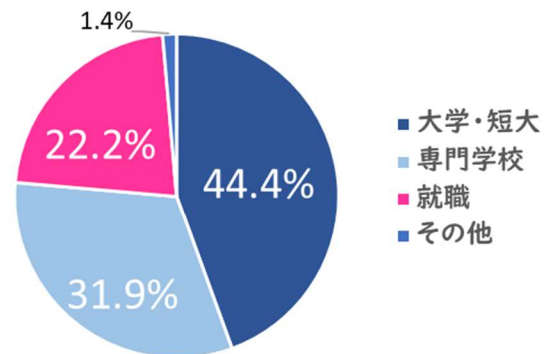

令和5年度 進路動向

進学・就職先一覧(一部抜粋)

【大学】**県内** 高崎経済大学(3) 共愛学園前橋国際大学(6) 関東学園大学(4) 育英大学(4) 高崎商科大学(21) 高崎健康福祉大学(6)など
県外 明治大学(1) 日本大学(4) 國學院大学(1) 国士館大学(3) 千葉商科大学(5) 獨協大学(1) 文教大学(2)など

【短期大学】育英短期大学(2) 高崎商科大学短期大学部(2) 共愛学園前橋国際大学短期大学部(1) 新島学園短期大学(2)

【専門学校】大原ビジネス公務員専門学校高崎校(4) 太田医療技術専門学校(8) 太田情報商科専門学校(5)
群馬県美容専門学校(1) 群馬法科ビジネス専門学校(1) 中央情報経理専門学校(1) 中央情報大学校(4)
東群馬看護専門学校(3) 太田高等看護専門学校(2) 前橋東看護専門学校(1) 伊勢崎敬愛看護学院(1)など

【就職】
倉敷紡績(株)(1) 北辰機材(株)(1) 伊勢崎ガス(株)(2) 岩瀬産業(株)(1) 関東陸運振興センター(1) キッツエスシーティー(1)
太陽誘電(株)高崎グローバルセンター(2) (株)ミツバ(1) (株)パイロットコーポレーション(2) (株)TDモバイル(1) (株)ベイシア(1)
(株)ヤオコー(1) (株)Ifh(1) サロン・ド・ジュン(2) TBCグループ(株)(1) (株)SUBARU 群馬製作所(3) パナソニックAP空調・冷設機器(株)(2)
小倉クラッチ(株)(1) 白十字(株)(1) (株)前橋LIXIL(1) 日野自動車(株)(1)
など

など