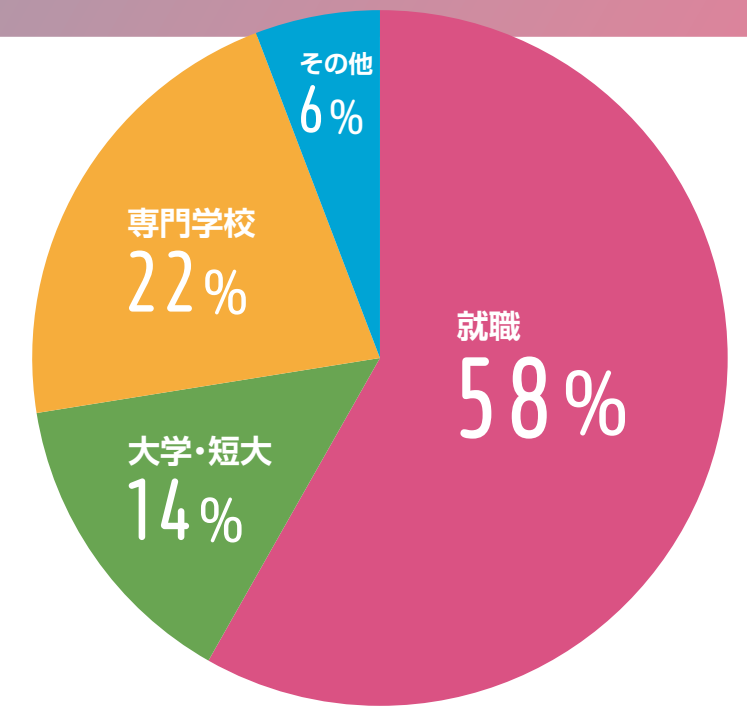

進路状況(過去3年間)

主な進学・就職先

就職	就職
信越化学工業株式会社	株式会社ココオデイリーフーズ
シンエツエスアイセミコン株式会社	株式会社ココオブレシジョン
磯部事業所	株式会社稲葉製作所 富岡工場
ミネベアミツミ株式会社	株式会社羽鳥鉄工所
松井田工場 特機事業部	株式会社科学飼料研究所 高崎工場
株式会社岡本工作機械製作所	株式会社原田
安中工場	群馬三菱自動車販売株式会社
株式会社荻野屋	三益半導体工業株式会社
株式会社ボルテックスセイグン	山崎製パン株式会社
東邦亜鉛株式会社 安中製錬所	市光工業株式会社 藤岡製造所
松日鉄工株式会社	太陽誘電株式会社 高崎グローバルセンター
日野リトラックス株式会社 本社・群馬事業所	第一屋製パン株式会社 高崎工場
OKI富岡マニファクチャリング株式会社	勅使河原鉄建株式会社
オリヒロエンジニアリング株式会社	田中貴金属工業株式会社
スリースター製菓株式会社 高崎工場	東栄電工株式会社
ピー・アンド・ジー株式会社 高崎工場	東海漬物株式会社
株式会社SUBARU 群馬製作所	東京カリント株式会社群馬工場
株式会社ベイシア	日本精工株式会社 高崎・榛名地区統括
株式会社マンナンライフ	日野自動車株式会社
株式会社ミツバ	美峰酒類株式会社
株式会社三宅製作所 高崎工場	

大学・短大	大学・短大
関東学園大学	神奈川工科大学
共愛学園前橋国際大学	星槎道都大学
桐生大学	千葉商科大学
群馬パース大学	足利大学
群馬医療福祉大学	拓殖大学
高崎健康福祉大学	東京農業大学
高崎商科大学	東洋大学
上武大学	日本工業大学
東京福祉大学	函館大学
国土館大学	育英短期大学
城西国際大学	桐生大学短期大学部
日本体育大学	群馬医療福祉大学短期大学部
文化学園大学	高崎商科大学短期大学部
酪農学園大学	新島学園短期大学
埼玉工業大学	東京家政大学短期大学部
城西大学	
新潟医療福祉大学	

専門学校	専門学校
アーツサウンドビジュアル専門学校	専門学校 高崎福祉医療カレッジ
群馬日建工科専門学校	専門学校 太田自動車大学校
フェリカ建築&デザイン専門学校	専門学校高崎福祉医療カレッジ
安中市医師会立安中准看護学校	前橋医療福祉専門学校
育英メディカル専門学校	前橋東看護専門学校
群馬パース大学福祉専門学校	太田医療技術専門学校
群馬県美容専門学校	大原スポーツ公務員専門学校高崎校
群馬県立高崎産業技術専門学校	大原簿記情報ビジネス
群馬県立前橋産業技術専門学校	医療福祉保育専門学校
群馬県立農林大学校	中央情報経理専門学校
群馬自動車大学校	中央情報大学校
群馬社会福祉専門学校	中央動物看護専門学校
群馬調理師専門学校	中央農業大学校
群馬動物専門学校	東日本デザイン&コンピュータ専門学校
群馬法科ビジネス専門学校	東日本ブライダル・ホテル・トラベル専門学校
高崎ビューティモード専門学校	東日本栄養医療専門学校
高崎市医師会准看護学校	東日本製菓技術専門学校
高崎歯科衛生専門学校	東日本調理師専門学校
高崎動物専門学校	

官公庁
安中市役所 関東信越国税局 自衛隊 宮内庁