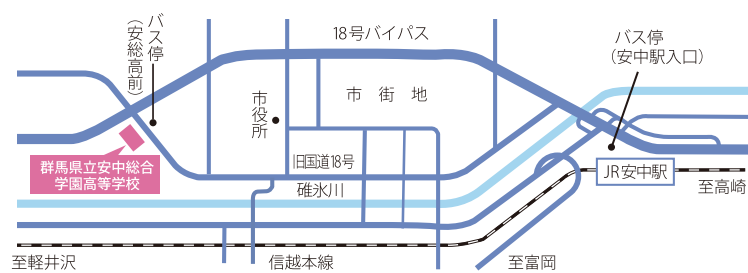

夢とこころざしをはぐくむ学園

GUIDE MAP

ACCESS

- 群馬バス (高崎駅・安中市役所線→安中市役所・松井田支所線)
高崎駅→安中駅入口→安中市役所→安総高前下車
- アークバス (碓氷病院行きまたは柿平行き)
安中駅→安総高前下車
- 自転車
安中駅→安総高 (約20分)

 群馬県立安中総合学園高等学校

〒379-0116 群馬県安中市安中 1-2-8 TEL 027-381-0227 FAX 027-382-7207
URL <https://annakasogo-hs.gsn.ed.jp/> E-mail anso-hs@edu-g.gsn.ed.jp