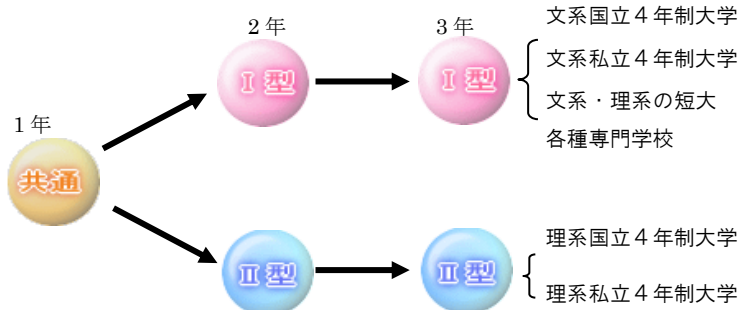

2. 教育課程

1年次は、芸術科目を除き、すべての生徒が同じ科目を学習します。

2・3年次は将来の進路希望に合わせて、I型・II型に分かれて学習します。

清苑祭