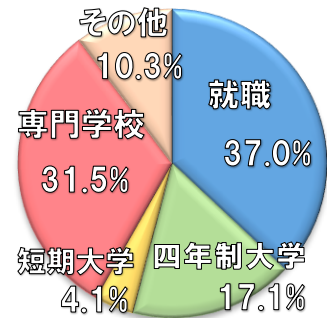

幅広い選択科目と少人数指導

普通教科の科目に加え、家庭、商業、農業、工業や福祉に関する科目まで幅広く総合的に開設されています。また、選択科目に応じて、少人数による質の高い授業が行われます。

部活動*文化部

科学部・吹奏楽部・演劇部・食物部・コンピュータ部・美術文芸部・軽音楽部・インターアクトクラブ(赤十字)・食品科学研究部

部活動*同好会

茶華道同好会

暁の特徴を
知ろう!!

希望進路の実現＊過去3年間の主な実績

	令和5年度	令和4年度	令和3年度
就職者数(割合)	64名 (45.4%)	54名 (37.0%)	68名 (46.6%)
進学者数 (割合)	四年制大学	25名 (17.1%)	15名 (10.3%)
	短期大学	6名 (4.1%)	6名 (4.1%)
	専門学校	46名 (31.5%)	48名 (32.9%)
未定者数(割合)	5名 (3.5%)	15名 (10.3%)	9名 (6.2%)
卒業生数	141名	146名	146名