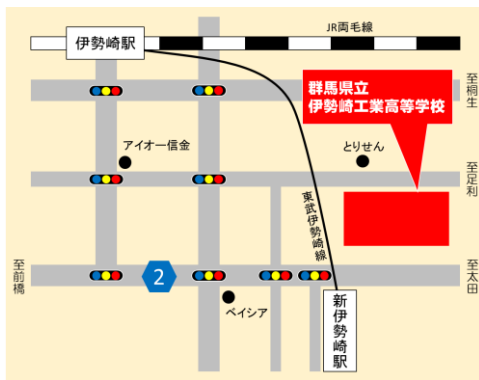

群馬県立伊勢崎工業高等学校 全日制

ISESAKI TECHNICAL HIGH SCHOOL

技術・資格は未来を拓く！

学校スローガン

Take Action

～行動をおこそう！～

所在地 〒372-0042

群馬県伊勢崎市中央町3番8号

最寄駅

電話番号 0270-25-3216

JR 両毛線伊勢崎駅

徒歩15分

F A X 0270-21-7583

東武伊勢崎線新伊勢崎駅

徒歩10分

Web サイト <https://iko-hs.gsn.ed.jp/>

E-mail iko-hs@edu-g.gsn.ed.jp

創立 明治43年（創立114周年）

本校は機械科・電子機械科・電気科・工業化学科で構成される工業の専門高校です。県内で最初に創立された工業高校であり、多くの卒業生が佐波伊勢崎地区はもとより全国で活躍しています。高校時代は自分の可能性を試し、夢を追いかけるときです。伊工で自分の夢を拓きましょう。学校は全力で応援します。

教育目標 生徒の人格の確立と個性の伸長に努め、豊かな人間性を培い、これからの時代を生きぬく実践力と責任感を備える人材を育成する。

機械科

「ものづくりの基本を
幅広く学ぼう」

機械科では、ものづくりにおいて一番大切な基礎・基本を専門科目、実習を通して学びます。実習作業では、工具の取扱いをはじめ、金属材料を中心に、機械操作による加工、自動プログラムによる加工など、さまざまな機械加工方法を体験的に学んでいきます。

電子機械科

「基礎から学ぼう
メカトロニクス」

電子機械科では、機械や電気・電子の学習とともに、機械を制御するための情報処理についても学習します。また、ロボット・コンピュータ・工作機械等を用い、メカトロニクスの基本から応用までを学習することにより、創造性豊かな先端技術者を育成します。

電気科

「すべての道は電気から出発」

電気の基礎からモータ・発電機の原理、トランジスタやIC、電子回路の基本、コンピュータのハードやソフト、さらにロボットなどの制御までの電気に関する広い分野を学び、最新技術に対応できる能力を身に付けます。

工業化学科

「豊かな生活を支える
化学技術ヘトライ」

工業化学科では、私たちの生活を支える様々な物質や化学変化を中心に学びます。工業化学に関する基礎的な知識と技術の習得を図るだけでなく、これからの技術革新に対応するための情報や電気そして機械等の分野も授業に取り入れています。