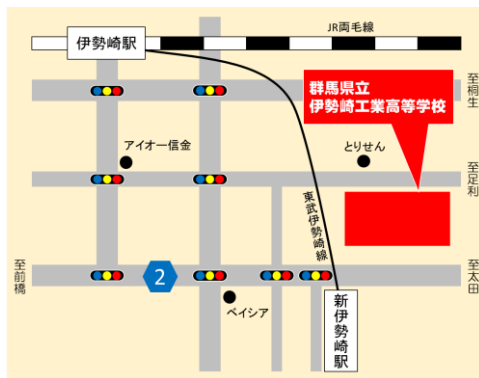

群馬県立伊勢崎工業高等学校 全日制

ISESAKI TECHNICAL HIGH SCHOOL

技術・資格は未来を拓く！

学校スローガン
Take Action
～行動をおこそう！～

所在地 〒372-0042
群馬県伊勢崎市中央町3番8号
電話番号 0270-25-3216
FAX 0270-21-7583
Web サイト <https://iko-hs.gsn.ed.jp/>
E-mail iko-hs@edu-g.gsn.ed.jp
創立 明治43年（創立114周年）

最寄駅

JR 両毛線伊勢崎駅
東武伊勢崎線新伊勢崎駅

徒歩15分
徒歩10分

令和5年度
生徒会役員
撮影 写真部

本校は機械科・電子機械科・電気科・工業化学科で構成される工業の専門高校です。県内で最初に創立された工業高校であり、多くの卒業生が佐波伊勢崎地区はもとより全国で活躍しています。高校時代は自分の可能性を試し、夢を追いかけるときです。伊工で自分の夢を拓きましょう。学校は全力で応援します。

教育目標 生徒の人格の確立と個性の伸長に努め、豊かな人間性を培い、これからの時代を生きぬく実践力と責任感を備える人材を育成する。